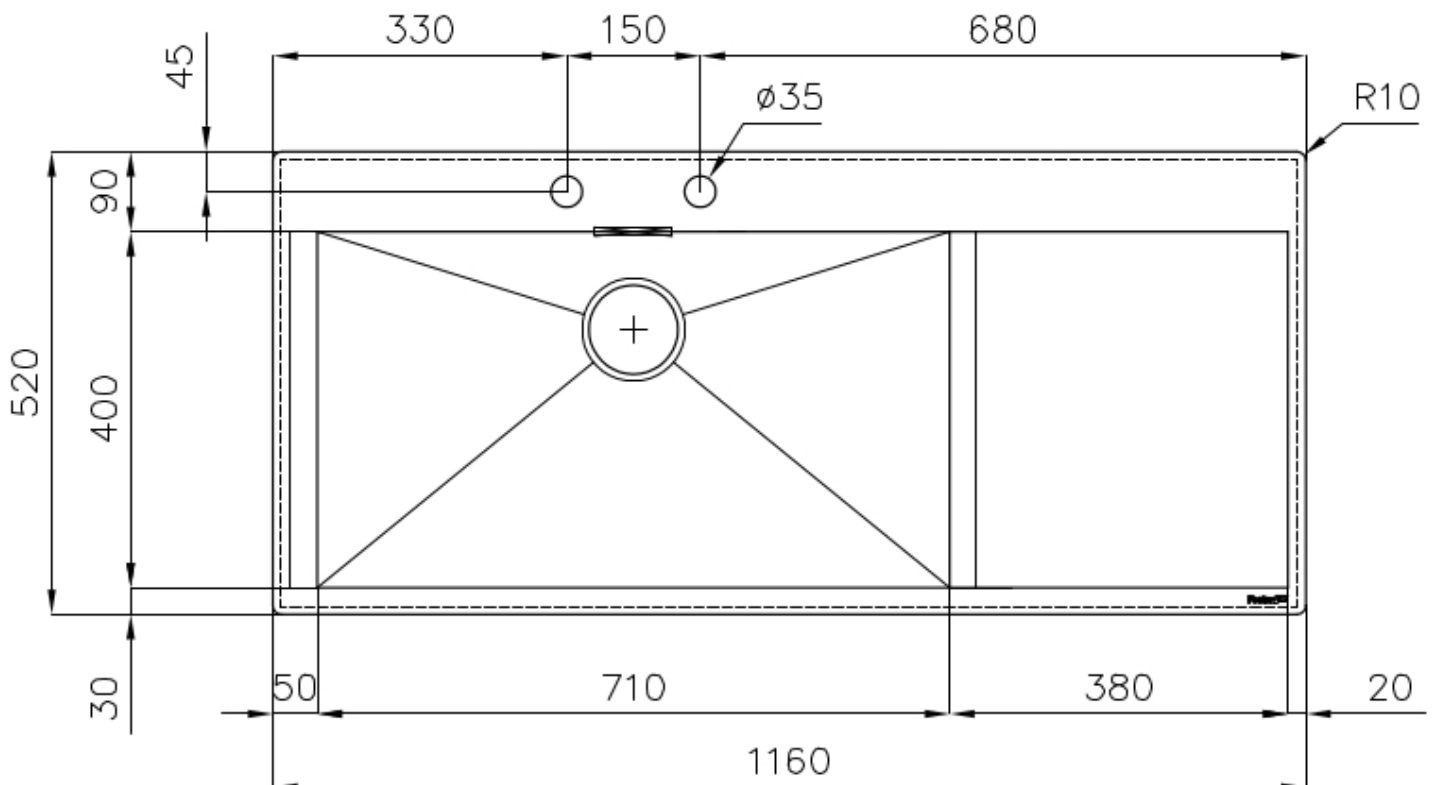

2 trous en standard

Trou d'encastrement

Voir fiche technique

Égouttoir

Oui

Largeur

116 cm

Mesure cuve

## DESSINS TECHNIQUES